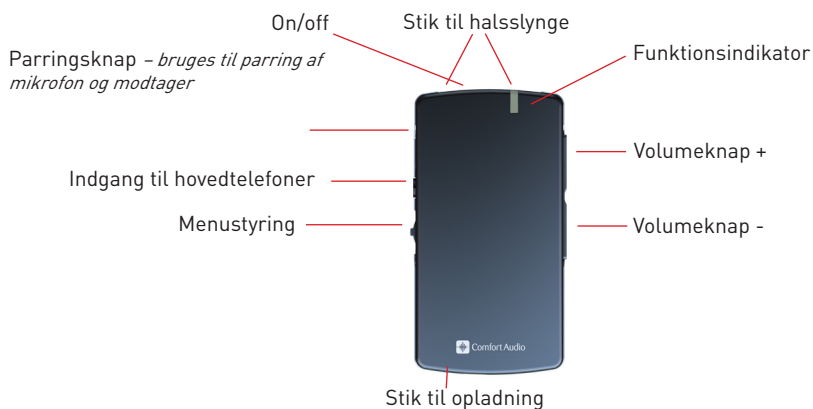

Information til dig

Brug Comfort Receiver

Tænd og sluk Comfort Receiver ved at holde on/off knappen inde i ca. 2 sekunder. Se display ved tænd og sluk af enheden.

Volumen kan justeres på volumeknapperne. De øvrige knapper kan deaktiveres.

Funktioner Comfort Receiver

Service og garanti

Comfort Audio tilbyder en omfattende garanti på 3 år fra leveringsdato, som dækker alle fabrikations- og materialefejl. På batterier samt ledninger er garantien 1 år. Læs mere om service og garanti, samt den komplette brugsanvisning på den medfølgende USB-nøgle eller på www.comfortaudio.dk.

Kontakt Comfort Audio hvis du har spørgsmål til brug af udstyret.